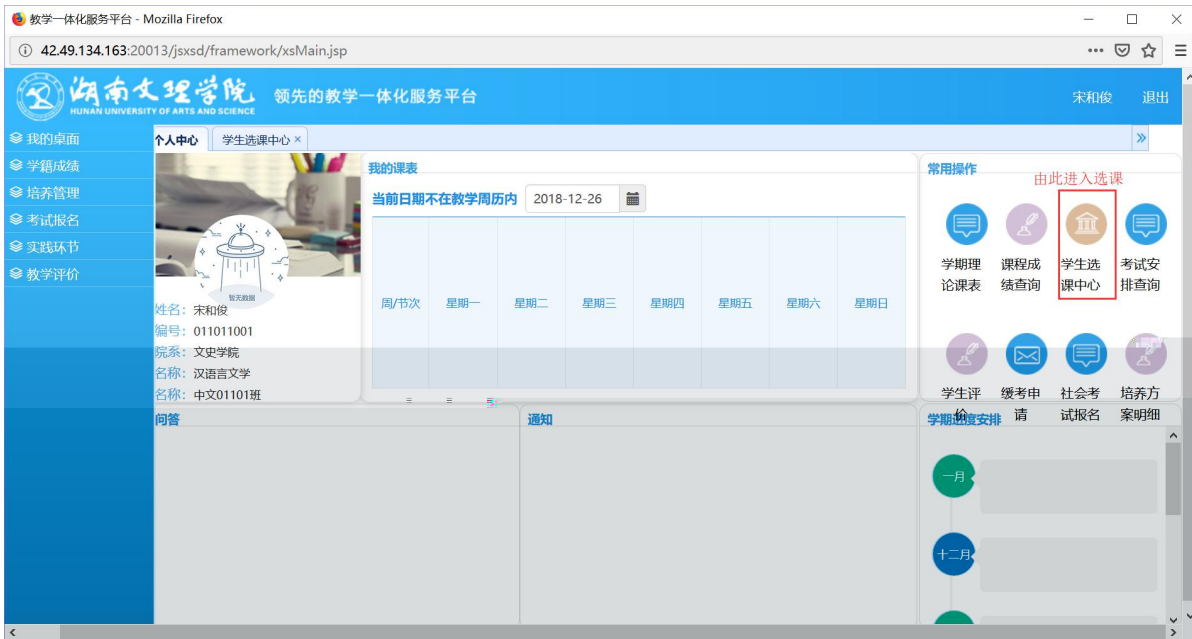

浏览器地址栏: 172.26.0.187/jsxsd/

湖南文理学院 教学一体化服务平台
HUNAN UNIVERSITY OF ARTS AND SCIENCE

领先的数字一体化平台

用户登录

请输入账号

请输入密码

忘记密码

登录

温馨提示: 推荐使用IE9以上浏览器以及360极速模式。

Copyright © 2017 湖南蓝盾科技发展有限公司 (R4.4)

选课学分情况

公选课选课

本学期选课学分/门数要求及已选情况							
	最高总学分	专业内跨年级选课(控制)		跨专业选课(控制)		校公共选修课选课(控制)	
		学分	门数	学分	门数	学分	门数
设置(控制)要求	不控制	不控制	不控制	不控制	不控制	2	1
已选统计	20.0	0.0	0	0.0	0	0.0	0

Navigation and content area with a dark green background and red accents. It includes a grid of menu items and a sidebar with icons for various services.

- 快捷导航
- 教学院（部）
- 党群机构
- 行政教辅机构
- 信息系统
- 国际交流
- 数字图书馆
- 采购信息
- 章程建设
- 书记信箱
- 校长信箱
- 设为首页
- 加入收藏
- 关键词
- 搜索
- 网站首页
- 学校概况
- 教学科研
- 合作交流
- 校园文化
- 招生就业
- 宣传媒体
- 重点实验室
- 中国特色学科
- 荣誉奖项
- 联系我们
- 网站地图
- 友情链接
- 隐私政策
- 联系我们
- 网站地图
- 友情链接
- 隐私政策